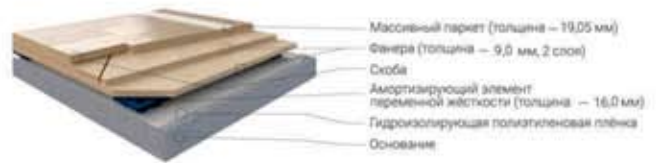

ТУРНИРНЫЙ СПОРТ (TOURNAMENT SPORT®)