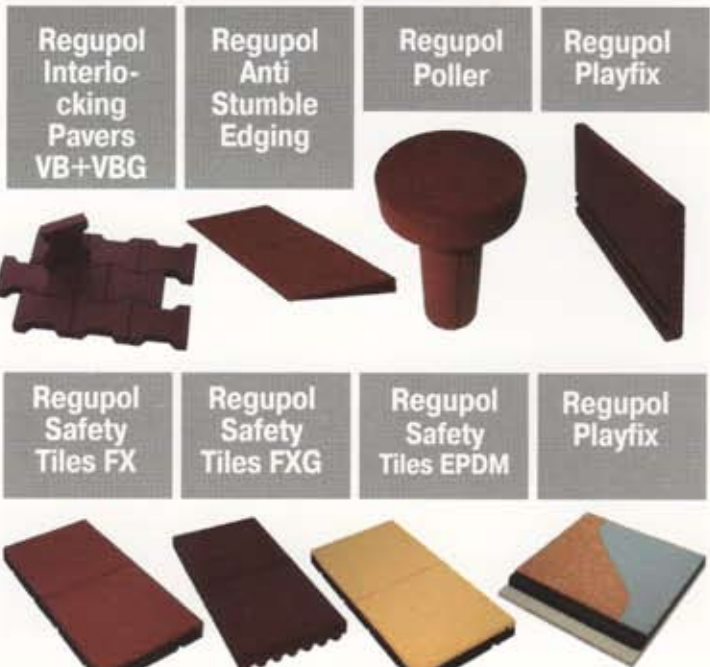

Покрывтия для легкой атлетики

«**Regupol Athletic Tracks**» является одним из самых известных в мире синтетических комбинированных наливных покрытий для легкой атлетики. Покрытие изготавливается в соответствии с требованиями МФЛА и международных стандартов (DIN 18035-0) для синтетических покрытий открытых спортивных площадок. Покрытия «**Regupol Athletic Tracks**» подходят для проведения международных профессиональных соревнований по легкой атлетике самого высокого уровня. Покрытия «**Regupol Athletic Tracks**» создают идеальные условия для тренировок и соревнований спортсменов. Существуют различные варианты покрытий «**Regupol Athletic Tracks**», соответствующие различным видам легкоатлетических дисциплин.

Безопасные покрытия для детских игровых площадок и открытых бассейнов

Специальные защитные покрытия «**Regupol**» протестированы и сертифицированы в соответствии с EN 1177, что гарантирует безопасность нахождения людей на детской игровой площадке и босоножных зонах вокруг открытых бассейнов. Компания «**BSW**» гарантирует стабильно высокое качество, подтвержденное знаком качества «**TUV Süd**» (постоянный производственный контроль качества). Специальные защитные покрытия для детских игровых площадок и открытых бассейнов отличаются долговечностью, прочностью, обеспечивают надежную защиту от ударов при падении, могут быть дополнены специальными элементами: тротуарной плиткой, уклонами, бордюрами и мн.др.