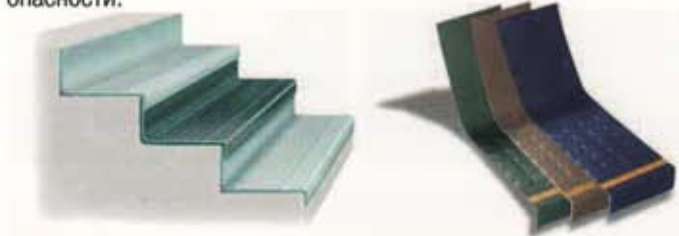

Оформление лестничных площадок

Для удовлетворения индивидуальных требований оформления лестничных площадок компания «nora» предлагает следующие решения: прочные цельнолитые ступени «norament®» с заранее сформированным носом, проступью и подступенком; комбинацию напольных покрытий с завершающими элементами такими, как носы и углы ступеней. Ступени «nora» подходят для лестниц, подвергающихся самым высоким нагрузкам. Материал «nora» доступен в дизайне «кнопка» и с поверхностью «битая молотком». Цельнолитые ступени «norament» могут быть дополнительно оснащены флуоресцирующими или цветными полосами без опасности.