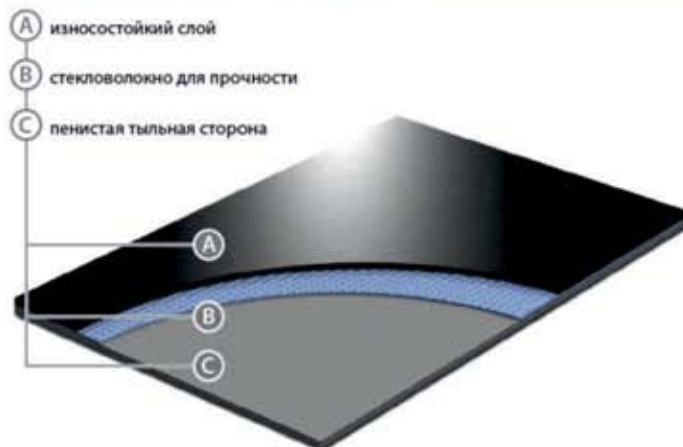

Сценические покрытия GRABO (Венгрия)

Основные преимущества сценических покрытий:

- оптимальный баланс между сцеплением и скольжением и, как следствие, максимальная защита от травм;
- выдерживают вес тяжелого оборудования и декораций;
- термическая стойкость к воздействию тепла от прожекторов и дымовых установок;
- высокая износостойкость и длительный срок службы.

Область применения:

- танцевальные шоу (балет, народные танцы, фламенко);
- театры;
- концертные залы;
- выставки;
- казино;
- дискотеки.

Структура сценических покрытий:

PORTABLE PERMANENT

PORTABLE / **PERMANENT** Покрытие может использоваться как стационарное (с приклеиванием к основанию) или как временное (мобильное). В этом случае покрытие укладывается на специальный двусторонний скотч.

SAN GRABO

Специальная обработка, которая препятствует размножению вредных бактерий, уменьшается опасность возникновения инфекций при травмах.

SOLVENT FREE

SOLVENT FREE В своем составе покрытия не содержат вредных веществ, растворителей, тяжелых металлов и формальдегидов.

CLP

CLP – специальный структурированный трехмерный полимер в рабочем слое покрытия, который обеспечивает легкость уборки и продлевает срок службы спортивного покрытия.