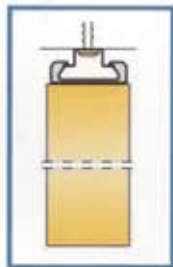

«**Ecoophon Solo Baffle**»

«**Ecoophon Solo Baffle**» - это вертикальные звукопоглощающие элементы, которые легко демонтируются. Система состоит из панелей «**Ecoophon Solo Baffle**» и подвесной системы «**Ecoophon Connect**». Панели изготовлены из стекловолокна высокой плотности.

Область применения: офисы открытого типа, холлы, спортивные сооружения, бассейны.

Покрытие: на поверхность с двух сторон нанесено специальное покрытие «**Akutex FT**».

Цвет: белый.

Модульный размер: 200 x 1200, 300 x 1200, 600x1200 мм.

Толщина: 40 мм.

Общий вес системы: 2-3 кг/м².

Звукопоглощение: NRC 0,8 - 0,95.